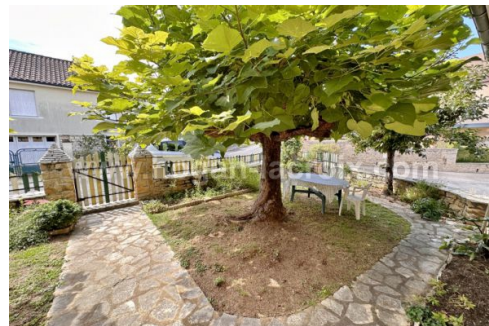

Référence : 6071

SARLAT, DANS UN PETIT CUL-DE-SAC A DEUX PAS DU CENTRE-VILLE MEDIEVAL, JOLIE MAISON MITOYENNE AVEC SUPERBE VUE !!

**223 500 € HAI VENDU**  
(Référence : 6071)

### Maison comprenant au rez-de-chaussée :

Entrée avec placard 6.5m<sup>2</sup>, cuisine 11.8m<sup>2</sup>, séjour 29.3m<sup>2</sup> avec cheminée, véranda 6.7m<sup>2</sup>, chambre avec placards 9.7m<sup>2</sup>, wc 1.4m<sup>2</sup>, salle d'eau 4.8m<sup>2</sup>, couloir 2.9m<sup>2</sup>.

### Extérieur :

Atelier sur 2 niveaux, jardin arboré de 484m<sup>2</sup>.

+++

Proximité du centre-ville, superbe vue, maison lumineuse, tout-à-l'égout, chauffage central au gaz de ville, double vitrage, au calme.